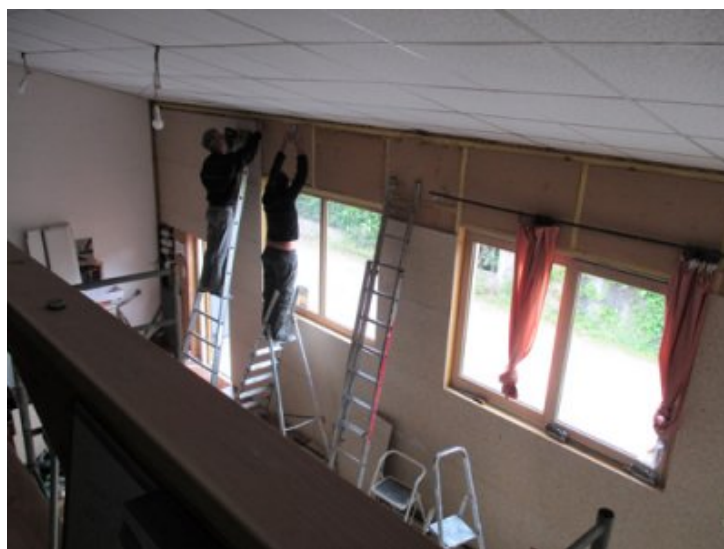

## Album juin 2019 - Quelques images des travaux de février à juin.

Des travaux qui n'en finissent pas d'avancer...

Dans ce 8ème album, des photos sur trois gros chantiers en phase terminale :

- ▶ Isolation des murs sud et ouest du local (photos 3, 12 et 13).
- ▶ Changement des quatre fenêtres sur les murs sud et ouest du local (photos 5, 6, 7 et 8).
- ▶ Travaux et nouvelle porte d'entrée (photos 14, 15, 16).

photo 1- Mezzanine - Placard-débarras pour la VMC, chauffe-eau, outils...

Photo 2 - Installation des supports pour les tringles à rideaux du local. Scelllements extérieurs.

photo 3 - Installation de l'ossature en bois sur le mur ouest du local.

Photo 12 - Pose de la laine de bois.

Photo 13 - Pose des panneaux de bois OSB.

Photo 14 - Un gilet jaune ? Modification du cadre pour accueillir la nouvelle porte d'entrée.

Photo 15 - L'emplacement pour la porte est en voie d'être terminé. Rien n'est simple...

Photo 16 - Pose de la nouvelle porte, à droite l'ancienne.