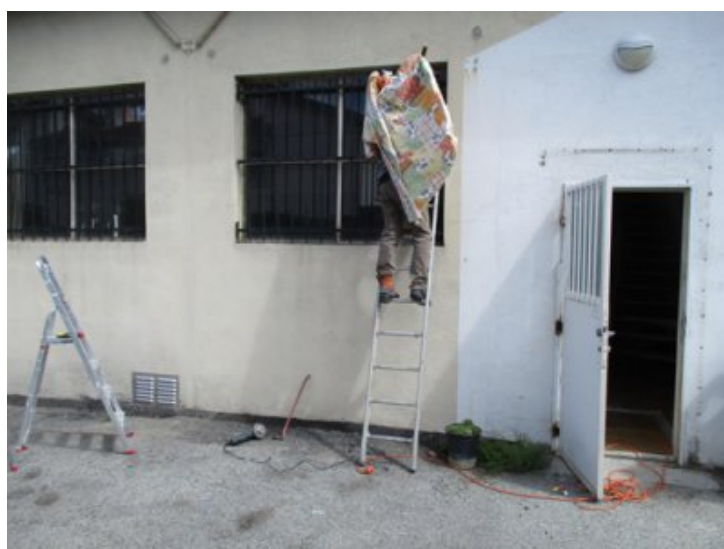

## Album juin 2019 - Quelques images des travaux de février à juin.

Des travaux qui n'en finissent pas d'avancer...

Dans ce 8ème album, des photos sur trois gros chantiers en phase terminale :

- ▶ Isolation des murs sud et ouest du local (photos 3, 12 et 13).
- ▶ Changement des quatre fenêtres sur les murs sud et ouest du local (photos 5, 6, 7 et 8).
- ▶ Travaux et nouvelle porte d'entrée (photos 14, 15, 16).

photo 1- Mezzanine - Placard-débarras pour la VMC, chauffe-eau, outils...

Photo 2 - Installation des supports pour les tringles à rideaux du local. Scelllements extérieurs.

photo 3 - Installation de l'ossature en bois sur le mur ouest du local.

Photo 4 - Des affiches sont arrivées - Un peu de classement.

Photo 5 - Fenêtre dépose d'une grille - Sur l'échelle ce n'est pas un Black Bloc. Le compagnon se protège de la poussière provoquée par la disqueuse.

Photo 6 - Descellement et abattage de l'ancienne fenêtre

Photo 7 - Pose de la première fenêtre en bois et des vitres sécurit.

Photo 8 - Trois fenêtres posées.

Photo 9 - Soirée du 23 mai 2019 - Présentation du livre Le Pari de l'autonomie.