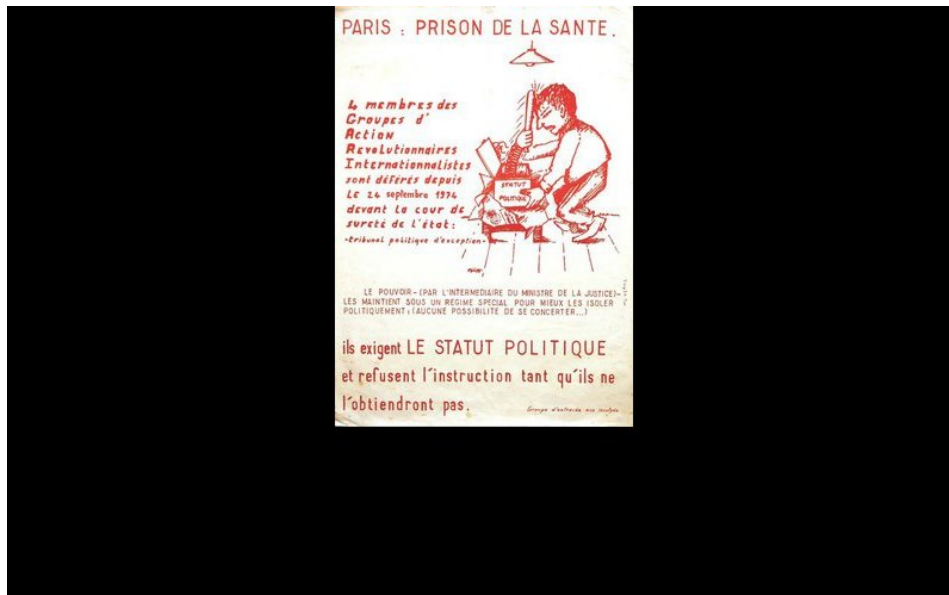

N°290. Toulouse, décembre 1980. Les inculpés signataires. GF2 44x61